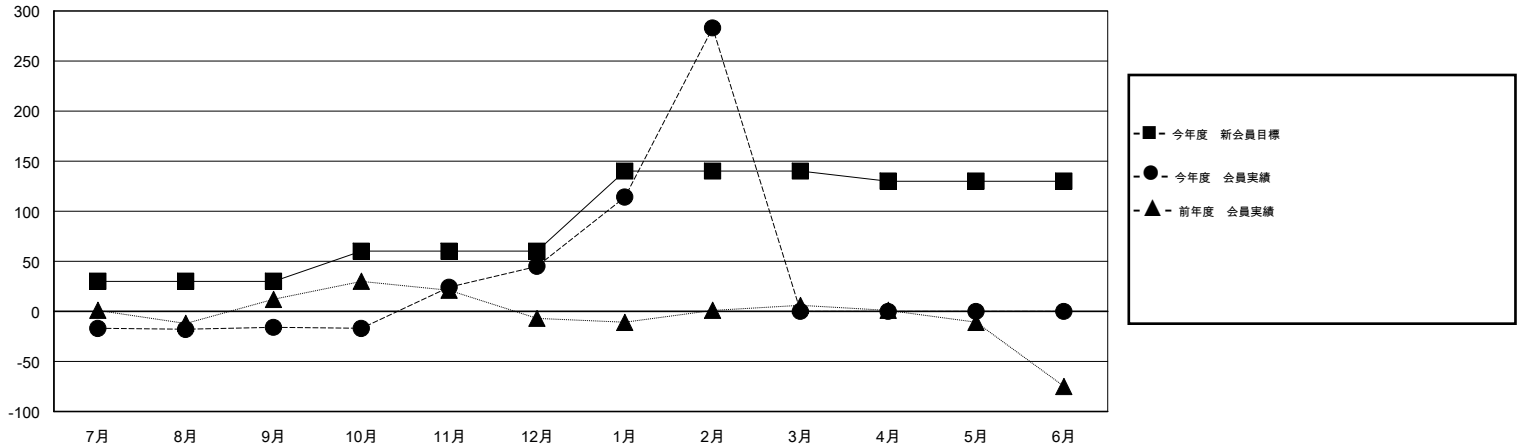

MONTHLY MEMBERSHIP PROGRESS REPORT

District 333 D

Results as of: 2/28/2014

GMT: Shinobu Goto

地域 JAPAN

GMT会則地域 5-Jap

クラブ					名				
結果: 2013-2014					結果: 2013-2014				
四半期	新クラブ目標	実際の新クラブ	実際の解散クラブ	実際の純増/純減	四半期	新会員目標	実際の追加登録会員数	実際の退会者	実際の純増/純減
7月/8月/9月	0	0	0	0	7月/8月/9月	30	30	46	-16
10月/11月/12月	0	0	0	0	10月/11月/12月	30	96	35	61
1月/2月/3月	2	0	0	0	1月/2月/3月	80	256	18	238
4月/5月/6月	0	0	0	0	4月/5月/6月	-10	0	0	0

新クラブ目標及び実績累計

会員目標及び実績累計

解散クラブ: 0	41 CLUBS OF 52 一名以上の新会員を登録	男女別
		男性 1,720 (75.37%)
		女性 562 (24.63%)
退会者	健康診断データはこちら	家族会員 1,002
物故会員 19		世帯主 450
クラブ解散 0		世帯主以外 552
その他 80		
合計 99		