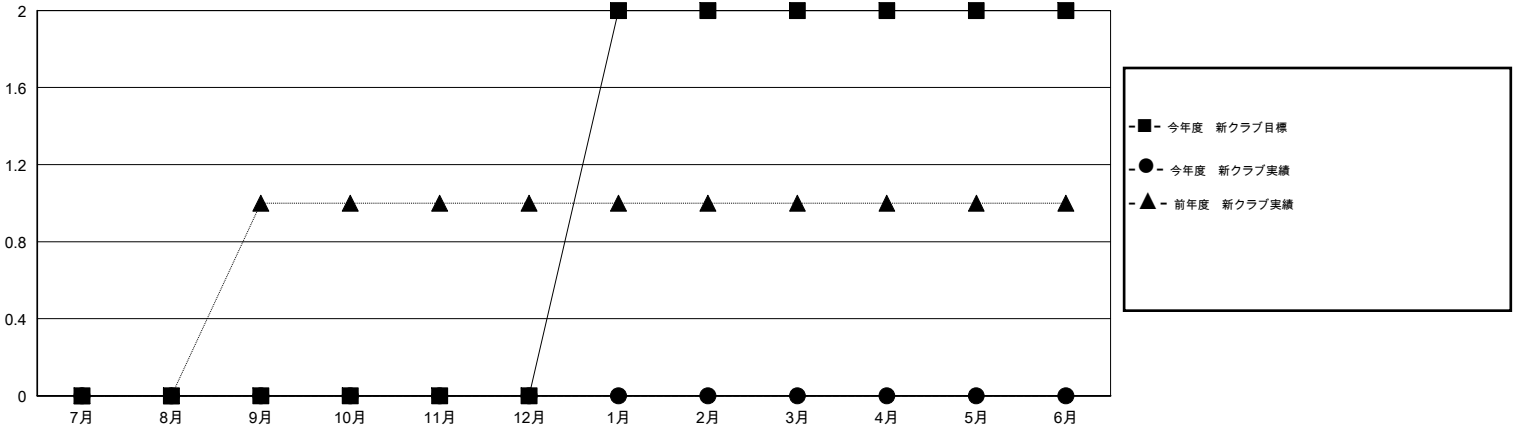

MONTHLY MEMBERSHIP PROGRESS REPORT

District 333 D

Results as of: 2/28/2014

GMT: Shinobu Goto

地域 JAPAN

GMT会則地域 5-Jap

クラブ					名				
結果: 2013-2014					結果: 2013-2014				
四半期	新クラブ目標	実際の新クラブ	実際の解散クラブ	実際の純増/純減	四半期	新会員目標	実際の追加登録会員数	実際の退会者	実際の純増/純減
7月/8月/9月	0	0	0	0	7月/8月/9月	30	30	46	-16
10月/11月/12月	0	0	0	0	10月/11月/12月	30	96	35	61
1月/2月/3月	2	0	0	0	1月/2月/3月	80	256	18	238
4月/5月/6月	0	0	0	0	4月/5月/6月	-10	0	0	0

新クラブ目標及び実績累計